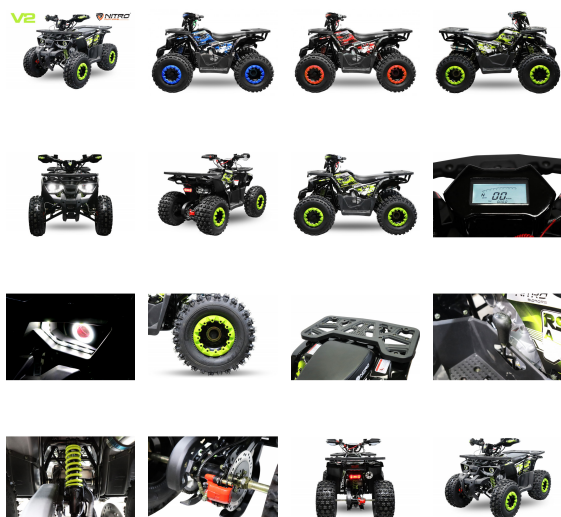

Cechy produktu

Kod producenta	1122120
zalecany wiek dziecka	6-18 lat
Silnik	spalinowy 4T
bieg wsteczny	tak
pojemność silnika	150 cc
MOC (KM)	10
V-MAX	70 km/h
rodzaj skrzyni biegów	automat 1+1
rodzaj startera	rozrusznik elektryczny
rozmiar kół	8"
Akumulator	żelowy 12V 5 Ah
Maksymalne obciążenie	125 kg