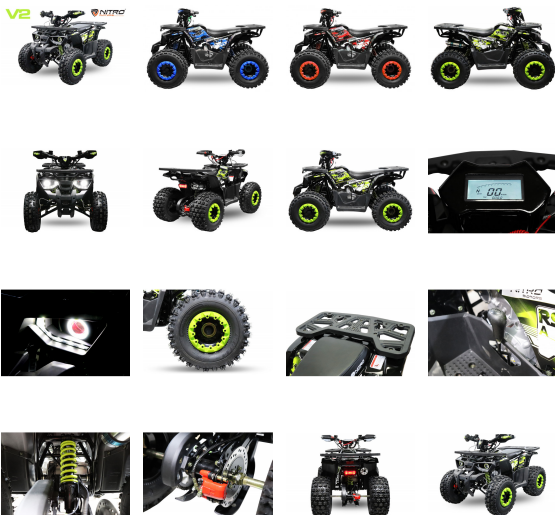

Cechy produktu

Kod producenta	1122120
zalecany wiek dziecka	6-18 lat
Silnik	spalinowy 4T
bieg wsteczny	tak
pojemność silnika	150 cc
MOC (KM)	10
V-MAX	70 km/h
rodzaj skrzyni biegów	automat 1+1
rodzaj startera	rozrusznik elektryczny
rozmiar kół	8"
Akumulator	żelowy 12V 5 Ah
Maksymalne obciążenie	125 kg