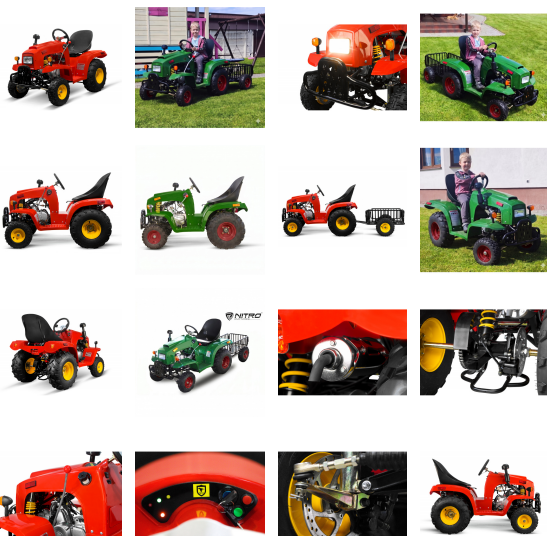

Traktor 110 cc Pół-Automat replika john deere spalinowy dla dziecka + przyczepka (Kolor: czerwony,)

 Cena: **7 400,00 zł** brutto

 Producent: **NITRO-MOTORS**

 Stan: **Nowy**

Inne kombinacje produktu:

Kolor	cena netto	cena brutto
czerwony	6 016,26 zł	7 400,00 zł
zielony	6 016,26 zł	7 400,00 zł

Cechy produktu

Kod producenta	1122851
zalecany wiek dziecka	5-12 lat
Silnik	spalinowy 4T
bieg wsteczny	tak
pojemność silnika	110 cc
MOC (KM)	7
V-MAX	35 km/h
rodzaj skrzyni biegów	pół-automat 3+1
rodzaj startera	rozrusznik elektryczny
rozmiar kół	6/8"
Akumulator	żelowy 12V 5 Ah