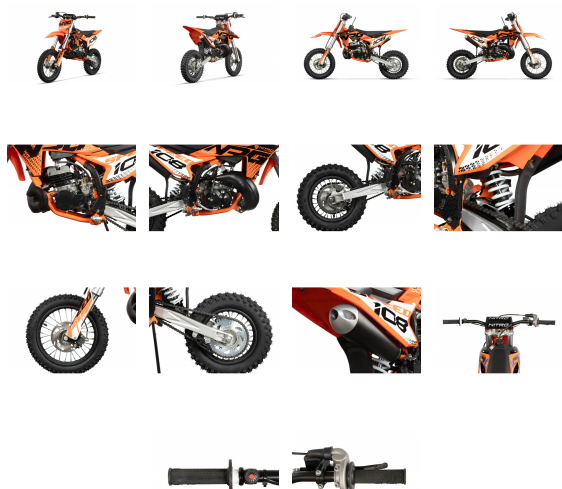

Cechy produktu

Kod producenta	1110460
Silnik	spalinowy 2T
pojemność silnika	50 cc
V-MAX	80 km/h
rodzaj skrzyni biegów	automat 1+0
rodzaj startera	kick start
rozmiar kół	12" / 10"
Hamulce	hydrauliczne przód+tył
wyświetlacz	nie
światła	nie
klakson	nie