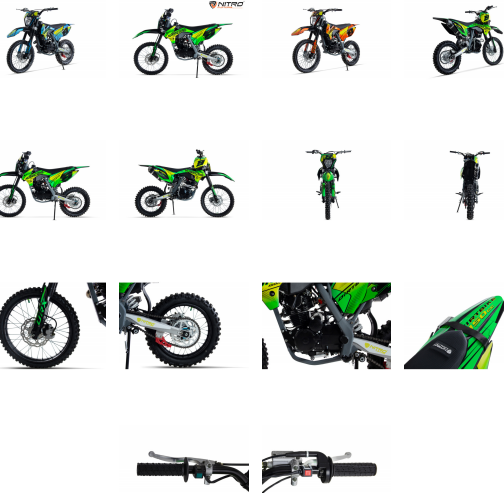

HURRICANE CROSS 150 cc 19/16 E-Start kick-start manual (Kolor: pomarańczowy,)

 Cena: **6 000,00 zł** brutto

 Producent: **NITRO-MOTORS**

 Stan: **Nowy**

Inne kombinacje produktu:

Kolor	cena netto	cena brutto
czerwony	4 878,05 zł	6 000,00 zł
niebieski	4 878,05 zł	6 000,00 zł
zielony	4 878,05 zł	6 000,00 zł
pomarańczowy	4 878,05 zł	6 000,00 zł

Cechy produktu

Kod producenta	1111661
zalecany wiek dziecka	16 +
Silnik	spalinowy 4T
bieg wsteczny	nie
pojemność silnika	150 cc
MOC (KM)	14
V-MAX	100 km/h
rodzaj skrzyni biegów	manual 5+0
rodzaj startera	kick start + rozrusznik elektryczny
rozmiar kół	19/16"
Akumulator	żelowy 12V 5 Ah
ładowarka	nie

Hamulce	hydrauliczne przód+tył
Pilot	nie
wyświetlacz	nie
światła	tak
klakson	nie
Maksymalne obciążenie	120 kg
Waga Pojazdu	90 kg
Waga pojazdu z opakowaniem	95 kg
Długość (mm)	1620
Szerokość (mm)	370
Wysokość (mm)	825
Wysokość siedzenia od ziemi	900
Wysokość siedzenia od ziemi	900
Wymiary opakowania (Dł x Szer x Wys)	1360x330x795