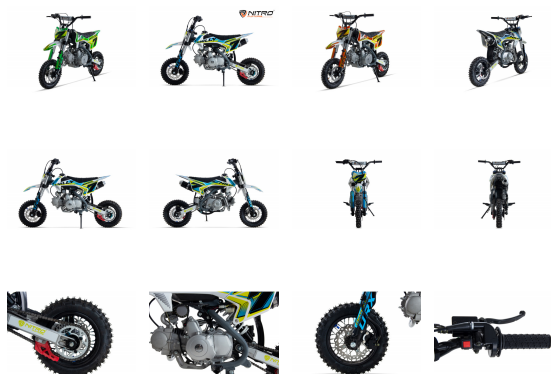

CHILLY URX CROSS 125 cc 10/10 E-Start automat (Kolor: zielony,)

 Cena: **3 400,00 zł** brutto

 Producent: **NITRO-MOTORS**

 Stan: **Nowy**

Inne kombinacje produktu:

Kolor	cena netto	cena brutto
czerwony	2 764,23 zł	3 400,00 zł
niebieski	2 764,23 zł	3 400,00 zł
zielony	2 764,23 zł	3 400,00 zł
pomarańczowy	2 764,23 zł	3 400,00 zł

Cechy produktu

Kod producenta	1111550
zalecany wiek dziecka	8-12 lat
Silnik	spalinowy 4T
bieg wsteczny	nie
pojemność silnika	125 CC
MOC (KM)	9
V-MAX	70 km/h
rodzaj skrzyni biegów	automat 1+0
rodzaj startera	rozrusznik elektryczny
rozmiar kół	10"
Akumulator	żelowy 12V 5 Ah
ładowarka	nie
Hamulce	hydrauliczne przód+tył
Pilot	nie
wyświetlacz	nie

światła	nie
klakson	nie
Maksymalne obciążenie	100 kg
Waga Pojazdu	60 kg
Waga pojazdu z opakowaniem	65 kg
Długość (mm)	1440
Szerokość (mm)	680
Wysokość (mm)	970
Wysokość siedzenia od ziemi	690
Wymiary opakowania (Dł x Szer x Wys)	1420x370x650