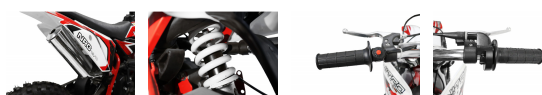

NRG50 50cc Motocross 9 koni Replika Cross KTM 12/10" Kick Start (Kolor: pomarańczowy,)

 Cena: **2 950,00 zł** brutto

 Producent: **NITRO-MOTORS**

 Stan: **Nowy**

Inne kombinacje produktu:

Kolor	cena netto	cena brutto
czerwony	2 398,37 zł	2 950,00 zł
niebieski	2 398,37 zł	2 950,00 zł
zielony	2 398,37 zł	2 950,00 zł
pomarańczowy	2 398,37 zł	2 950,00 zł

Cechy produktu

Kod producenta	1110452
zalecany wiek dziecka	7-12 lat
Silnik	spalinowy 2T
bieg wsteczny	nie
pojemność silnika	50 cc
MOC (KM)	4
rodzaj skrzyni biegów	automat 1+0
rodzaj startera	kick start
rozmiar kół	12/10"
Maksymalne obciążenie	75 kg
Waga Pojazdu	43 kg