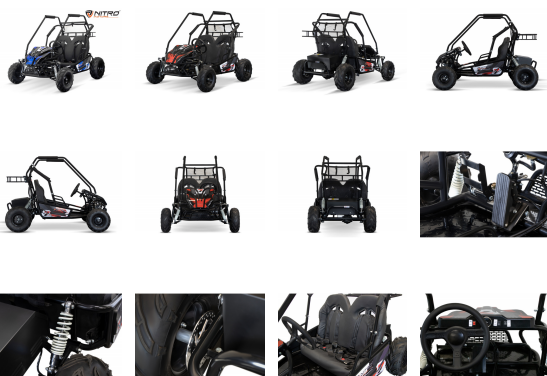

BUGGY 2000 W elektryczny 60V 20Ah **NAJWIĘKSZY** (Kolor: czerwony,)

 Cena: **7 850,00 zł** brutto

 Producent: **NITRO-MOTORS**

 Stan: **Nowy**

Inne kombinacje produktu:

Kolor	cena netto	cena brutto
czerwony	6 382,11 zł	7 850,00 zł
niebieski	6 382,11 zł	7 850,00 zł

Cechy produktu

Kod producenta	1161521
zalecany wiek dziecka	10-18 lat
Silnik	Elektryczny
bieg wsteczny	tak
V-MAX	15 / 27 / 38 km/h
rodzaj skrzyni biegów	Bezstopniowa
rodzaj startera	Włącznik/stacyjka
rozmiar kół	7"
moc silnika elektrycznego	2000W
Akumulator	żelowy 5x12V 20 Ah
NAPIĘCIE BATERII	60V
Czas pracy *	3 h
Ładowarka	tak
Hamulce	hydrauliczne tył
Pilot	nie

wyświetlacz	nie
światła	nie
klakson	nie
Maksymalne obciążenie	125 kg
Waga Pojazdu	130 kg
Waga pojazdu z opakowaniem	160 kg
Długość (mm)	1710
Szerokość (mm)	1115
Wysokość (mm)	1220
Wysokość siedzenia od ziemi	370
Wymiary opakowania (Dł x Szer x Wys)	1760x1135x635