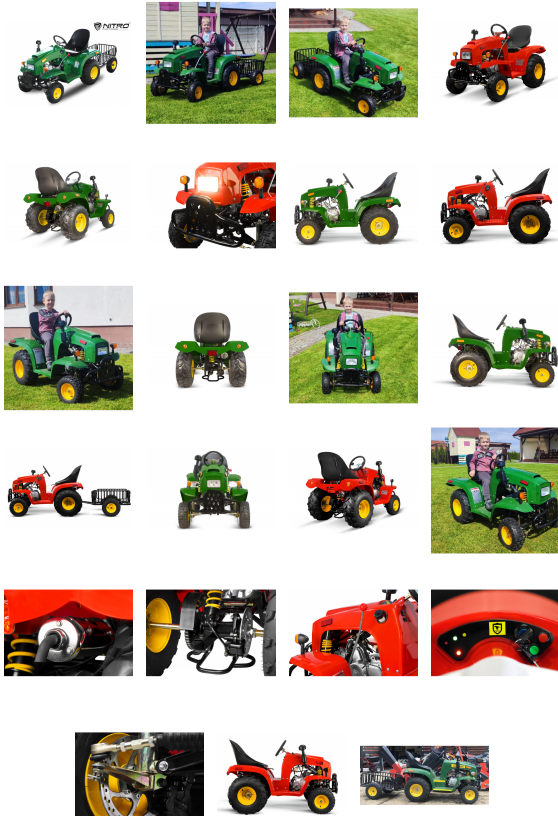

traktor 110 cc replika john deere spalinywy dla dziecka + przyczepka ()

 Cena: **5 800,00 zł** brutto

 Producent: **NITRO-MOTORS**

 Stan: **Nowy**

Inne kombinacje produktu:

Kolor	cena netto	cena brutto
czerwony	4 715,45 zł	5 800,00 zł
zielony	4 715,45 zł	5 800,00 zł

Cechy produktu

Kod producenta	1122851
zalecany wiek dziecka	5-12 lat
Silnik	spalinywy 4T
bieg wsteczny	tak
pojemność silnika	110 cc

MOC (KM)	7
V-MAX	35 km/h
rodzaj skrzyni biegów	automat 1+1
rodzaj startera	rozrusznik elektryczny
rozmiar kół	6/8"
Akumulator	żelowy 12V 5 Ah
ładowarka	nie
Hamulce	hydrauliczne przód+tył
Pilot	nie
wyświetlacz	nie
światła	tak
klakson	tak
kierunkowskazy	tak
Liczba miejsc	1
Maksymalne obciążenie	75 kg
Waga Pojazdu	142 kg
Waga pojazdu z opakowaniem	156 kg
Długość (mm)	1400
Szerokość (mm)	870
Wysokość (mm)	900
Wysokość siedzenia od ziemi	620
Wymiary opakowania (Dł x Szer x Wys)	1330x900x720