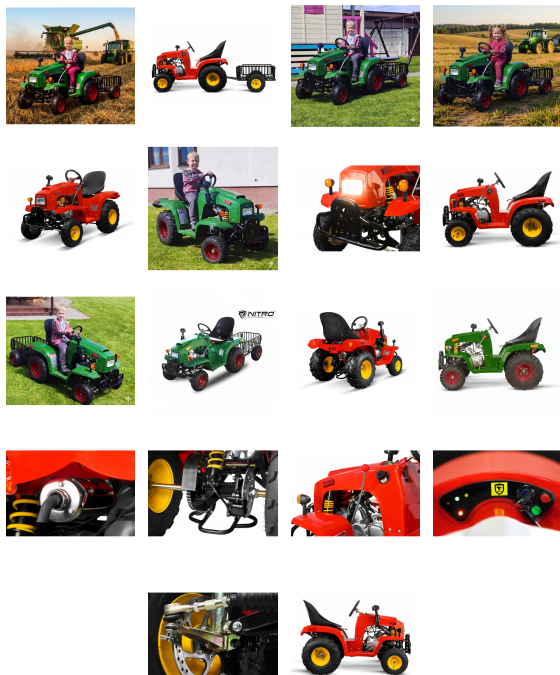

traktor 110 cc AUTOMAT replika john deere spalinowy dla dziecka + przyczepka (

Kolor: zielony,)

Cena: **7 400,00 zł** brutto

Producent: **NITRO-MOTORS**

Stan: **Nowy**

Inne kombinacje produktu:

Kolor	cena netto	cena brutto
czerwony	6 016,26 zł	7 400,00 zł
zielony	6 016,26 zł	7 400,00 zł

Informacje

Dbamy o bezpieczeństwo.

Każdy sprzęt posiada ogranicznik maksymalnej prędkości (mechaniczna lub elektryczna).

Nasze sprzęty posiadają wszystkie wymagane atesty i certyfikaty zgodne z normą. Posiadamy - **CERTYFIKAT CE** - gwarancja jakości.

Cechy produktu

Kod producenta	1122851
zalecany wiek dziecka	5-12 lat
Silnik	spalinowy 4T
bieg wsteczny	tak
pojemność silnika	110 cc
MOC (KM)	7
V-MAX	35 km/h