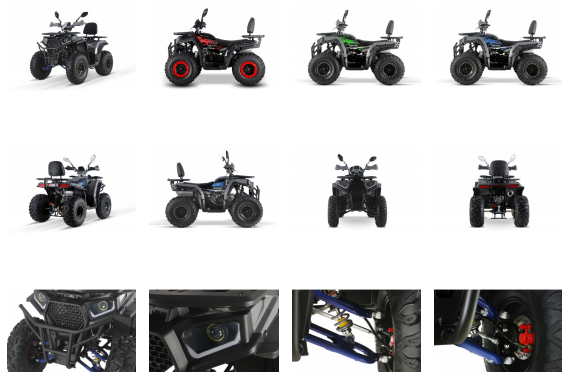

Quad Nero 200 cc maxi CVT RS10 Platin ()

 Cena: **9 450,00 zł** brutto

 Producent: **NITRO-MOTORS**

 Stan: **Nowy**

Inne kombinacje produktu:

Kolor	cena netto	cena brutto
czerwony	7 682,93 zł	9 450,00 zł
niebieski	7 682,93 zł	9 450,00 zł
zielony	7 682,93 zł	9 450,00 zł

Cechy produktu

Kod producenta	1122610
zalecany wiek dziecka	12+
Silnik	spalinowy 4T
bieg wsteczny	tak
pojemność silnika	250 cc
MOC (KM)	13
V-MAX	60 km/h
rodzaj skrzyni biegów	automat CVT
rodzaj startera	pull start + rozrusznik elektryczny
rozmiar kół	10"
Akumulator	żelowy 12V 9Ah12 V
ładowarka	nie
Hamulce	hydrauliczne przód+tył
Pilot	tak
wyświetlacz	tak

Światła	tak
klakson	tak
Liczba miejsc	2
Maksymalne obciążenie	150 kg
Waga Pojazdu	172 kg
Waga pojazdu z opakowaniem	194 kg
Długość (mm)	1700
Szerokość (mm)	1060
Wysokość (mm)	1130
Wysokość siedzenia od ziemi	800
Wymiary opakowania (Dł x Szer x Wys)	1460x850x830