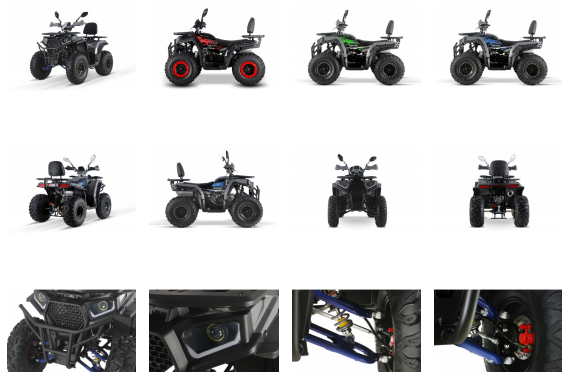

Quad Nero 200 cc maxi CVT RS10 Platin ( )

Cena: **9 450,00 zł** brutto

Producent: **NITRO-MOTORS**

Stan: **Nowy**

Inne kombinacje produktu:

Kolor	cena netto	cena brutto
czerwony	7 682,93 zł	9 450,00 zł
niebieski	7 682,93 zł	9 450,00 zł
zielony	7 682,93 zł	9 450,00 zł

Informacje

Dbamy o bezpieczeństwo.

Każdy sprzęt posiada ogranicznik maksymalnej prędkości (mechaniczna lub elektryczna).

Nasze sprzęty posiadają wszystkie wymagane atesty i certyfikaty zgodne z normą. Posiadamy - **CERTYFIKAT CE** - gwarancja jakości.

Cechy produktu

Kod producenta	1122610
zalecany wiek dziecka	12+
Silnik	spalinowy 4T
bieg wsteczny	tak
pojemność silnika	250 cc
MOC (KM)	13
V-MAX	60 km/h
rodzaj skrzyni biegów	automat CVT
rodzaj startera	pull start + rozrusznik elektryczny
rozmiar kół	10"
Akumulator	żelowy 12V 9Ah12 V
ładowarka	nie
Hamulce	hydrauliczne przód+tył
Pilot	tak
wyświetlacz	tak