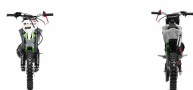

NRG50 RS Cross 50cc Motocross 9hp Replika KTM 14/12" Kick Start (Kolor: pomarańczowy,)

 Cena: **3 400,00 zł** brutto

 Producent: **NITRO-MOTORS**

 Stan: **Nowy**

Inne kombinacje produktu:

Kolor	cena netto	cena brutto
czerwony	2 764,23 zł	3 400,00 zł
niebieski	2 764,23 zł	3 400,00 zł
zielony	2 764,23 zł	3 400,00 zł
pomarańczowy	2 764,23 zł	3 400,00 zł

Cechy produktu

Kod producenta	1110459
zalecany wiek dziecka	10-16 lat
Silnik	spalinowy 2T
bieg wsteczny	nie
pojemność silnika	50 cc
MOC (KM)	9
V-MAX	80 km/h
rodzaj skrzyni biegów	automat 1+0
rodzaj startera	kick start
rozmiar kół	14/12"
Maksymalne obciążenie	75 kg

Waga Pojazdu	43 kg
Długość (mm)	1370
Szerokość (mm)	330
Wysokość (mm)	800
Wysokość siedzenia od ziemi	730
Wymiary opakowania (Dł x Szer x Wys)	1155x380x605