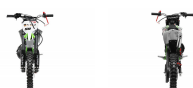

NRG50 RS Cross 50cc Motocross 9hp Replika KTM 14/12" Kick Start (Kolor: zielony,)

 Cena: **3 400,00 zł** brutto

 Producent: **NITRO-MOTORS**

 Stan: **Nowy**

Inne kombinacje produktu:

Kolor	cena netto	cena brutto
czerwony	2 764,23 zł	3 400,00 zł
niebieski	2 764,23 zł	3 400,00 zł
zielony	2 764,23 zł	3 400,00 zł
pomarańczowy	2 764,23 zł	3 400,00 zł

Cechy produktu

Kod producenta	1110459
zalecany wiek dziecka	10-16 lat
Silnik	spalinowy 2T
bieg wsteczny	nie
pojemność silnika	50 cc
MOC (KM)	9
V-MAX	80 km/h
rodzaj skrzyni biegów	automat 1+0
rodzaj startera	kick start
rozmiar kół	14/12"
Maksymalne obciążenie	75 kg
Waga Pojazdu	43 kg

Długość (mm)	1370
Szerokość (mm)	330
Wysokość (mm)	800
Wysokość siedzenia od ziemi	730
Wymiary opakowania (Dł x Szer x Wys)	1155x380x605