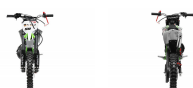

NRG50 RS Cross 50cc Motocross 9hp Replika KTM 14/12" Kick Start (Kolor: niebieski,)

 Cena: **3 400,00 zł** brutto

 Producent: **NITRO-MOTORS**

 Stan: **Nowy**

Inne kombinacje produktu:

Kolor	cena netto	cena brutto
czerwony	2 764,23 zł	3 400,00 zł
niebieski	2 764,23 zł	3 400,00 zł
zielony	2 764,23 zł	3 400,00 zł
pomarańczowy	2 764,23 zł	3 400,00 zł

Cechy produktu

Kod producenta	1110459
zalecany wiek dziecka	10-16 lat
Silnik	spalinowy 2T
bieg wsteczny	nie
pojemność silnika	50 cc
MOC (KM)	9
V-MAX	80 km/h
rodzaj skrzyni biegów	automat 1+0
rodzaj startera	kick start
rozmiar kół	14/12"
Maksymalne obciążenie	75 kg
Waga Pojazdu	43 kg

Długość (mm)	1370
Szerokość (mm)	330
Wysokość (mm)	800
Wysokość siedzenia od ziemi	730
Wymiary opakowania (Dł x Szer x Wys)	1155x380x605