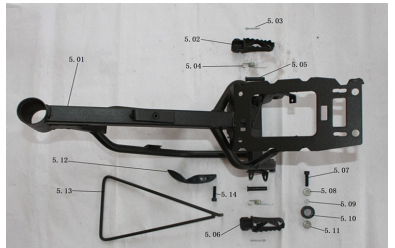

NO	Menila New Art.	EAN Code	NAME	QTY	Order	Note
5.01	90340040505	4251846148210	FRAME orange	1		
5.01	90340040303	4251846148227	FRAME red	1		
5.01	90340040404	4251846148234	FRAME green	1		
5.01	90340040202	4251846148241	FRAME blue	1		
5.01	90340040101	4251846148258	FRAME black	1		
5.02	9095329	4255675497150	FOOTREST RIGHT	1		
5.03	9093054	4251846197164	PIN 3.2*25	2		
5.04	9093067	4251846197799	FOOTREST SPRING	2		
5.05	9093322	4255675497174	BOLT FOR FOOT PED	2		
5.06	9095330	4255675497167	FOOTREST LEFT	1		
5.07	9093057	4251846197195	SCREW 8*30	1		
5.08	9093149	4251846199724	BALL BEARING	1		
5.09	9093059	4251846197218	BUSHING 8.2*12*6	1		
5.10	9093060	4251846197225	CHAIN ROLL	1		
5.11	9093149	4251846199724	BALL BEARING	1		
5.12	9095315	4251846199182	CHAIN SLIDING	1		
5.13	9095331	4255675498669	SIDE STANDER	1		
5.14	9093057	4251846197195	SCREW 8*30	1