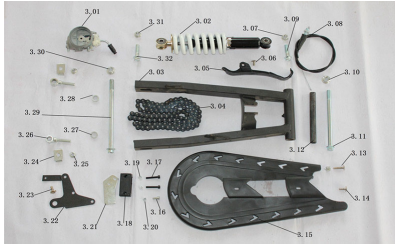

3.08	9095213	4255675498591	THROTTLE CABLE	1		
3.09	9093002	4251846196372	SCREW 10*40	1		
3.10	9019617	4251814688397	NUT M12	1		
3.11	9093037	4251846196860	SWING ARM BOLT 12*160	1		
3.12	9093114	4251846198574	BUSHING	1		
3.13	9093022	4251846196570	SCREW 6*25	1		
3.14	9093024	4251846196624	SCREW 6*16	1		
3.15	9095185	4255675498607	CHAIN COVER	1		
3.16	9093039	4251846196884	SCREW 5*10	1		
3.17	9093040	4251846196891	SCREW 5*35	2		
3.18	9093091	4251846198123	CHAIN GUIDE REAR	1		
3.19	9093041	4251846196907	NUT M5	2		
3.20	9093041	4251846196907	NUT M5	1		
3.21	9093092	4251846198130	BRACKE FOR CHAIN GUARD	1		
3.22	9093319	4255675497112	FIXER FOR REAR BRAKE	1		
3.23	9093015	4251846196501	SCREW 6*12	1		
3.24	9093320	4255675497129	SUPPORTING BRACKET	2		
3.25	9093044	4251846196969	SELF LOCKING NUT M8	2		
3.26	9093139	4251846199113	CHAIN ADJUSTER	2		
3.27	9093335	4255675498614	DISTANCE SLEEVE LEFT	1		
3.28	9093336	4255675498621	DISTANCE SLEEVE RIGHT	1		
3.29	9093048	4251846197003	AXLE REAR 12*195	1		
3.30	9019617	4251814688397	NUT M12	1		
3.31	9093035	4251846196846	NUT M10	1		
3.32	9093002	4251846196372	SCREW 10*40	1