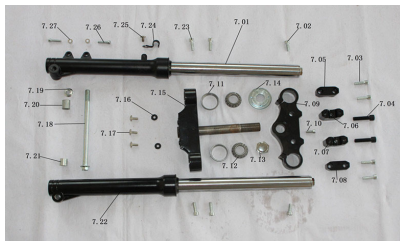

1110452 49cc NRG50 12/10 Kickstarter

ART-NR. 1110452

49CC NRG50

MINI DIRTBIKE

www.nitromotors.de

ERSATZTEILLISTE | SPARE PARTS LIST

VERS. 1.0 | 30.07.2025

NO	Menila New Art.	EAN Code	NAME	QTY	Order	Note
7.01	9092023	4255675498331	FRONT FORK FOR NORMAL LEFT	1		
7.02	9093001	4251846196365	SCREW 8*25	2		
7.03	9093001	4251846196365	SCREW 8*25	4		
7.04	9093002	4251846196372	SCREW 10*40	2		
7.05	9093323	4255675498355	HANDLEBAR CLAMP LEFT	1		
7.06	9093324	4255675498362	HANDLEBAR SUPPORT LEFT	1		
7.07	9093325	4255675498379	HANDLEBAR SUPPORT RIGHT	1		
7.08	9093326	4255675498386	HANDLEBAR CLAMP RIGHT	1		
7.09	9093327	4255675498393	TOP FORK PLATE	1		
7.10	9093008	4251846196433	SCREW 6*10	1		
7.11	9093328	4255675498409	BALL BEARING OUTER	2		
7.12	9093329	4255675498416	BALL BEARING INNER	2		
7.13	9093011	4251846196464	NUT M20*1.5 RIGHT	1		
7.14	9093300	4255675498423	COVERING CAP	1		
7.15	9093331	4255675498430	BOT FORK PLATE	1		
7.16	9093166	4251846167549	WASHER	2		
7.17	9093015	4251846196501	SCREW 6*12	3		
7.18	9093016	4251846196518	AXLE 12*205	1		
7.19	9019617	4251814688397	NUT M12	1		
7.20	9093332	4255675498447	DISTANCE SLEEVE LEFT	1		
7.21	9093333	4255675498454	DISTANCE SLEEVE RIGHT	1		
7.22	9092024	4255675498348	FRONT FORK FOR NORMAL RIGHT	1		
7.23	9093001	4251846196365	SCREW 8*25	4		
7.24	9093128	4251846198901	RETAIN CLAMP FOR BRAKE HOSE	1		
7.25	9093015	4251846196501	SCREW 6*12	1		
7.26	9093022	4251846196570	SCREW 6*25	2		
7.27	9093166	4251846167549	WASHER	2		